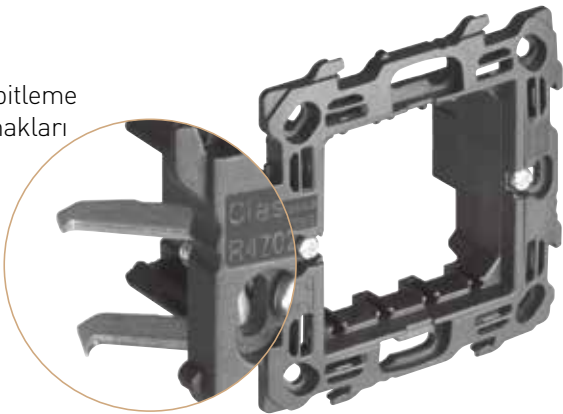

UYGULAMA ŞEKLİ

- Yenilikçi tutunma yapısı sayesinde çerçevelerin duvar yüzeyine en iyi şekilde yerleşmesini sağlar.
- Cihazların kolaylıkla takılması ve çıkarılmasına olanak sağlar.

Vidalı kaide

ALÇIPAN DUVARLAR İÇİN:
- Alçıpan duvarlar için kaidenin arka kısmında yer alan plastik kısım sökülerek çerçevelerin duvar yüzeyine muhteşem bir şekilde oturması sağlanabilir.

GÜÇLÜ YAPI:
- Dayanıklılığı artıran metal gövde
- Daha sağlam montaj imkanı

Tırnaklı kaide

Sabitlenme
tırnakları

Çoklu uygulamalar için yenilikçi geçme sistemi

İstenildiğinde uygulama işlemi tırnaklar sökülerek bir vida aracılığıyla gerçekleştirilebilir.