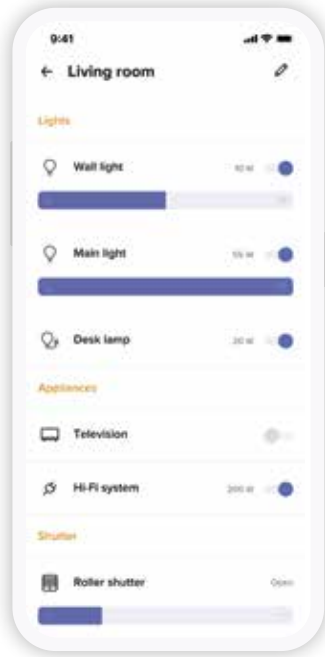

ENERJİ YÖNETİMİ

Tüm sistemin tüketim verilerini izleyebilir ve tüketiminiz belli değere ulaştığında önemsiz yüklerin tüketiminizi durdurabilirsiniz.

ENERJİ TÜKETİM KONTROLÜ

Akıllı telefonunuzu evinizin ya da cihazların elektrik tüketimini görmek için kullanabilirsiniz. Ayrıca enerji tüketiminde limit aşımını önlemek için bildirimler de alabilirsiniz.

Home + Control

Tek bir uygulama ile birden fazla cihazı kontrol edin.

Home+Control uygulaması ile akıllı elektrik sisteminizin tüm fonksiyonlarını iOS veya Android tabanlı mobil cihazlarınızdan evden veya dışardan kontrol edebilirsiniz.

NELER YAPABİLİRSİNİZ?

1. 8 farklı senaryoyu (giriş, çıkış, gündüz, gece ve özelleştirilebilir 4 farklı senaryo) çalıştırabilir ve düzenleyebilirsiniz.
2. **Aydınlatma, perde/panjur, prizlerin ve termostatların durumunu görüntüleyebilir veya kontrol edebilirsiniz.**
3. Smarther termostadı **basit ve sezgisel** olarak kullanabilirsiniz.
4. **Toplam ev tüketimini** kontrol edebilirsiniz.
5. **Yük ve sistem durumu hakkında bildirimler alabilirsiniz.**
6. **Elektrik kesintisi önleme için** yük önceliğini tanımlayabilirsiniz.

HOME + CONTROL HERKESİN ULAŞABİLECEĞİ TEK BİR UYGULAMA.

Uygulamayı Apple veya Google marketten indirebilir, prosedürleri takip ederek kurulumunu kolayca yapabilirsiniz.

Aydınlatma, perde/panjur ve genel yük aktivasyonu