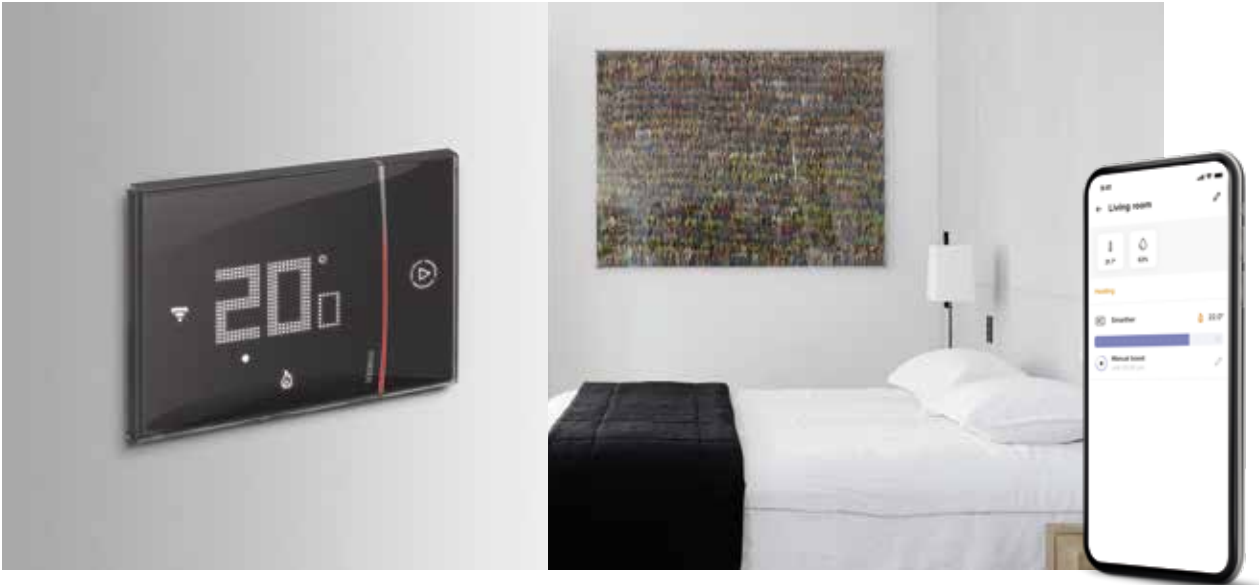

Classia

WITH
Netatmo

Akıllı elektrik sistemi

SICAKLIK KONTROLÜ

Akıllı telefonunuzu kullanarak evinizin içindeki sıcaklığı uzaktan kontrol edin ve yönetin.

AYDINLIK DÜZEYİ KONTROLÜ

Dilediğiniz şekilde aydınlık düzeyini ayarlayın.
Dilerseniz bağlı dimmer ile mekanik olarak, dilerseniz akıllı telefonunuzu kullanarak Home+Control uygulaması üzerinden uzaktan kontrol edin.