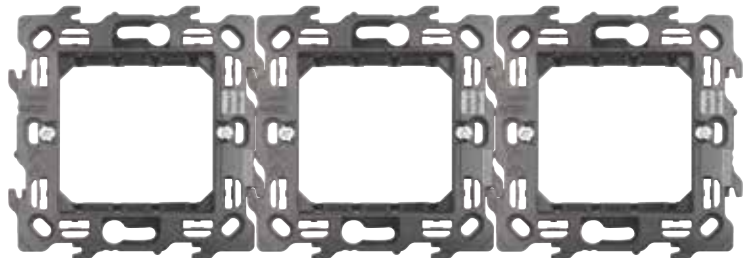

Çoklu uygulamalar için yenilikçi geçme sistemi

İstenildiğinde uygulama işlemi tırnaklar sökülerek bir vida aracılığıyla gerçekleştirilebilir.

Mükemmel hizalama için özel tasarlanmış geçme sistemi. Yüksek dayanıma sahip özel malzeme