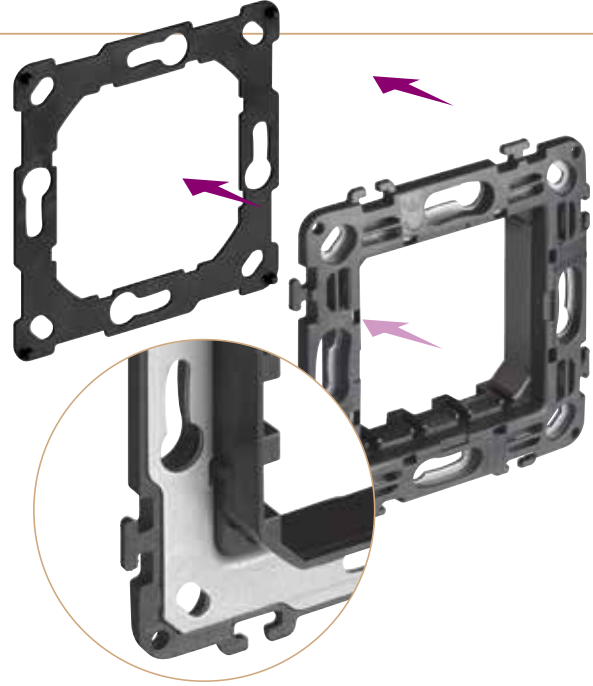

Yüksek performanslı ve kaliteli yapısı, tüm duvar ve buat tipleriyle uyumlu bir uygulama sunar. Bu deneyimi İtalyan ve Avrupa standardına uygun olarak sunduğu çerçeveler ile zenginleştirir.

AKILLI UYGULAMA

UYGULAMA ŞEKLİ

- Yenilikçi tutunma yapısı sayesinde çerçevelerin duvar yüzeyine en iyi şekilde yerleşmesini sağlar.
- Cihazların kolaylıkla takılması ve çıkarılmasına olanak sağlar.

Vidalı kaide

ALÇIPAN DUVARLAR İÇİN:
- Alçıpan duvarlar için kaidenin arka kısmında yer alan plastik kısım sökülerek çerçevelerin duvar yüzeyine muhteşem bir şekilde oturması sağlanabilir.

GÜÇLÜ YAPI:
- Dayanıklılığı artıran metal gövde
- Daha sağlam montaj imkanı

Tırnaklı kaide

Sabitlenme
tırnakları

Çoklu uygulamalar için yenilikçi geçme sistemi

İstenildiğinde uygulama işlemi tırnaklar sökülerek bir vida aracılığıyla gerçekleştirilebilir.