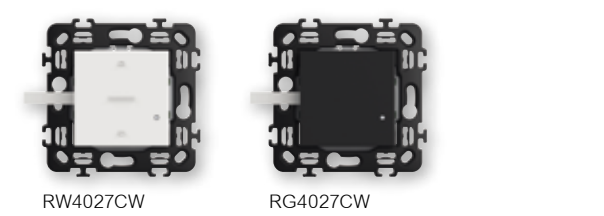

Ref.	Kablosuz aydınlatma kontrol cihazları
☒ RW4003CW ☐ RG4003CW	Kablosuz aydınlatma kontrolü Bir veya birden fazla bağlı cihazla eşleşerek Açma/ Kapatma ve ışık seviyesi Arttırıp/Azaltma olanağı sunar. Ürünle birlikte temin edilen yapıştırıcı bant ile yüzeye monte edilebilir veya vida aracılığıyla (ürüne dahil değil) kasaya monte edilir. Kaideden çıkartmadan pil değiştirilebilir. Pil seviyesi uyarı ışığı bulunmaktadır. Ürünle birlikte temin edilen 3V CR2032 tipi pil ile çalışır. Pil ömrü 8 yıldır. - 2 modül
☒ RW4003DCW ☐ RG4003DCW	Kablosuz aydınlatma kontrolü. İki farklı bağlı cihazı kontrol etmek için iki adet buton ile donatılmıştır. Her bir buton birden fazla cihazla eşleştirilebilir. Ürünle birlikte temin edilen yapıştırıcı bant ile yüzeye tutturulur veya vida aracılığıyla (ürüne dahil değil) kasaya monte edilir. Pil seviyesi uyarı ışığı bulunmaktadır. Ürünle birlikte temin edilen 3V CR2032 tipi pil ile çalışır. Pil ömrü 8 yıldır. - 2 modül
○ 3577C	Mekanik anahtar için kablosuz modül. Geleneksel vavien anahtar veya liht butonunu kablosuz aydınlatma kontrol cihazına dönüştürür. Bir veya birden fazla cihazla eşleşerek açma/kapatma kontrolü yapılabilir. Sıva altı kasa içerisinde kullanılabilir. Ürünle birlikte temin edilen 3V CR2032 tipi pil ile çalışır. Pil ömrü 8 yıldır.

Ref.	Kablosuz perde/panjur kontrol cihazları
☒ RW4027CW ☐ RG4027CW	Kablosuz perde/panjur kontrolü Bir veya birden fazla bağlı perde/panjur cihazını kontrol edebilir. Ürünle birlikte temin edilen yapıştırıcı bant ile yüzeye monte edilebilir veya vida aracılığıyla (ürüne dahil değil) kasaya monte edilir. Pil seviyesi uyarı ışığı bulunmaktadır. Ürünle birlikte temin edilen 3V CR2032 tipi pil ile çalışır. Pil ömrü 8 yıldır. - 2 modül

Ref.	Bağlı aydınlatma kontrol cihazları
○ 3584C	Bağlı aydınlatma rölesi Aydınlatmaları cihaz üzerinden veya uzaktan kontrol eder. Maksimum 300W yük ile çalışabilir. Bir veya daha fazla geleneksel liht butonu veya kablosuz aydınlatma anahtarı ile eşleştirilebilir. Anahtar arkası modül olarak sıva altı kasa içerisine veya buat içerisine yerleştirilebilir. Dikkat: nötr bağlantısı gereklidir 110-230V AC çalışma gerilimi
○ 412170	Aydınlatma için bağlı DIN rölesi. In= 16 A. Yük tarafından çekilen akımı ölçecek sayaç ile donatılmıştır. 10 adet liht butonu ile kullanılabilir. 110-230V AC çalışma gerilimi - 1 modül DIN

Ref.	Bağlı perde/panjur kontrol cihazları
○ 4027C	Bağlı perde/panjur kontrol modülü Bir veya daha fazla kablosuz perde/panjur kontrol cihazı ile eşleştirilebilir. Perdeyi cihaz üzerinden veya uzaktan kontrol eder. Standard perde/panjur motorları ile uyumludur.(mekanik veya elektromekanik durdurma ve maksimum 500VA yük ile çalışma) Uzaktan kontrollü veya tetiklemeli motorlar ile kullanılamaz. Mevcutta yer alan perde/panjur kutusu içerisine yerleştirilebilir. Yeniden duvar işçiliği yapılmasına gerek yoktur. 110-230V AC çalışma gerilimi