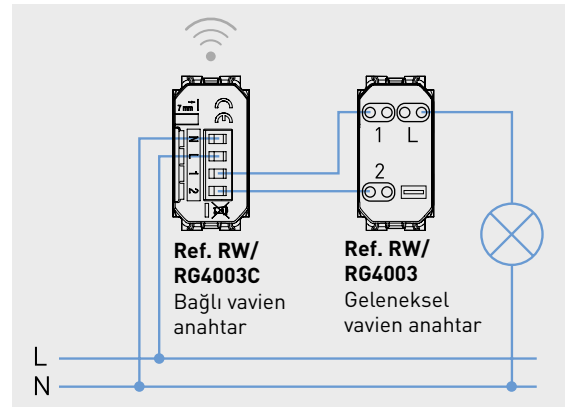

Sadece birkaç basit adımla geleneksel bir sistemi Akıllı sisteme dönüştürün.

1. Ağ geçidi modülünü panoya kurun veya istenen bir konuma veya mevcut bir priz yanına sıva altı olarak monte edin

Wi-Fi ağına yakın konumlandırılmalıdır.

2. Mevcut cihazları, sistem çalışmasına göre bağlı cihazlarla değiştirin.

Geleneksel bir cihazın yerine, aydınlatmaların, panjurların ve prizlerin yönetimi için ilgili tipte bağlı cihazı kurun: her kontrol hattı için bir tane.

Cihazın çalışması için her zaman enerjide olması gerektiğini unutmayın; bu nedenle faz ve nötr kablolarının bağlandığından emin olun.

3. İsterseniz enerji ölçüm modülü ekleyebilirsiniz

4. Cihazlar üzerlerinde bulunan butona basılarak birbirleriyle kolayca eşleştirilebilir