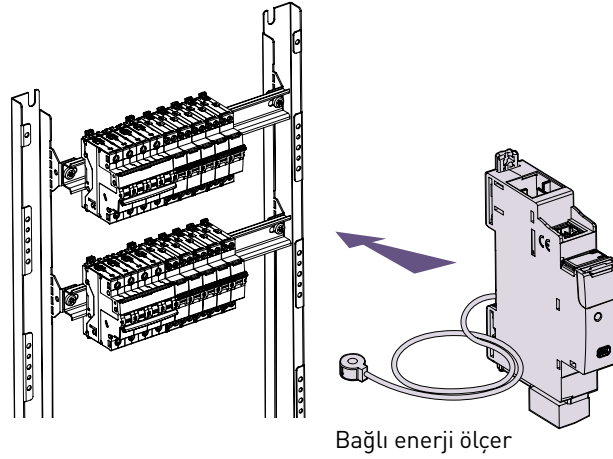

2. Mevcut cihazları, sistem çalışmasına göre bağlı cihazlarla değiştirin.

Geleneksel bir cihazın yerine, aydınlatmaların, panjurların ve prizlerin yönetimi için ilgili tipte bağlı cihazı kurun: her kontrol hattı için bir tane.

Cihazın çalışması için her zaman enerjide olması gerektiğini unutmayın; bu nedenle faz ve nötr kablolarının bağlandığından emin olun.

3. İsterseniz enerji ölçüm modülü ekleyebilirsiniz

4. Cihazlar üzerlerinde bulunan butona basılarak birbirleriyle kolayca eşleştirilebilir