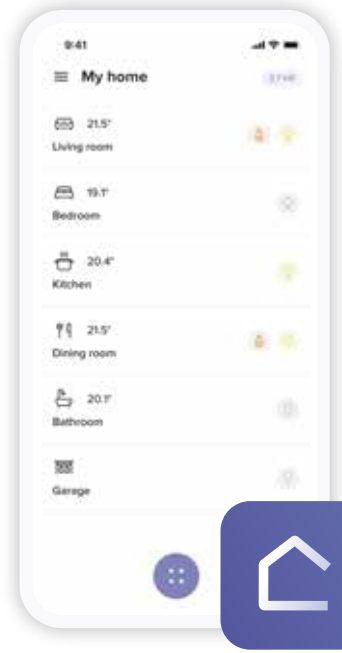

İDEAL BİR ÇÖZÜMDÜR.

Home + Control

UZAKTAN
KONTROL

SENARYO
KONTROLÜ

SESLE
KONTROL

PLANLANABİLİR
PROGRAMLAR

Akıllı elektrik sistemi

Evi izlemek artık daha kolay.