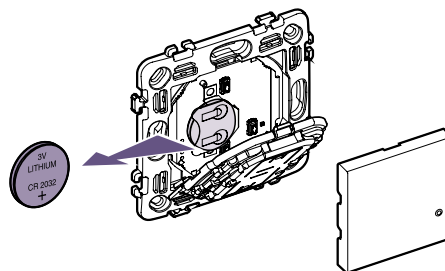

Not: HomePod, Google Home ve Amazon Echo cihazları Apple Store, Google Store, Amazon veya yetkili servislerde bulunabilir.

Kablosuz Kontroller

DUVARA MONTAJ

SANİYELER İÇİNDE KURULABİLİR

1. kablosuz kontrol anahtarını basit bir şekilde ilişkilendirin

2. verilen çift taraflı bandı kullanarak monte edilebilir

3. kablosuz kontrol anahtarını kullanıma hazır

UZUN ÖMÜRLÜ PİLLER

Kablosuz kontrol anahtarını, kullanıma göre 8 yıl boyunca çalışmayı sağlayan bir CR2032 pil ile çalıştır.