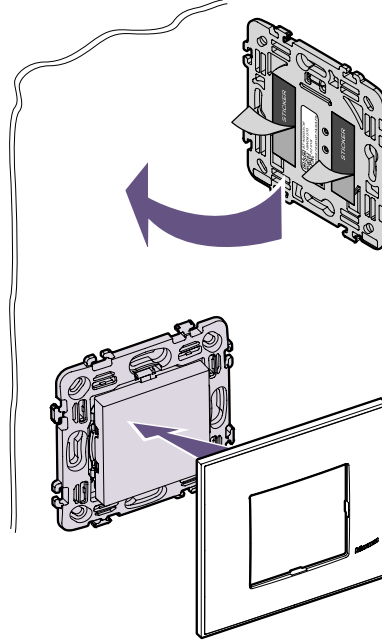

Not: HomePod, Google Home ve Amazon Echo cihazları Apple Store, Google Store, Amazon veya yetkili servislerde bulunabilir.

Kablosuz Kontroller

DUVARA MONTAJ

SANİYELER İÇİNDE KURULABİLİR

1. kablosuz kontrol anahtarını basit bir şekilde ilişkilendirin