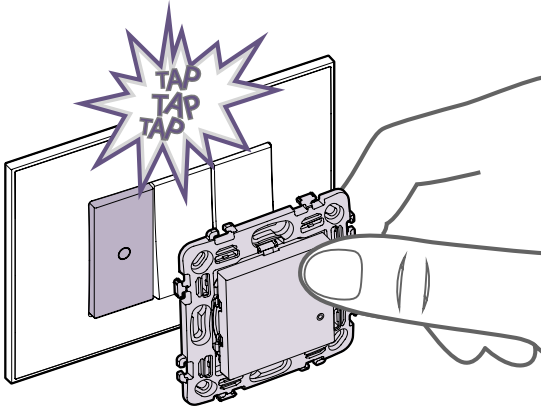

Not: HomePod, Google Home ve Amazon Echo cihazları Apple Store, Google Store, Amazon veya yetkili servislerde bulunabilir.

Kablosuz Kontroller

DUVARA MONTAJ

SANİYELER İÇİNDE KURULABİLİR

1. kablosuz kontrol anahtarını basit bir şekilde ilişkilendirin