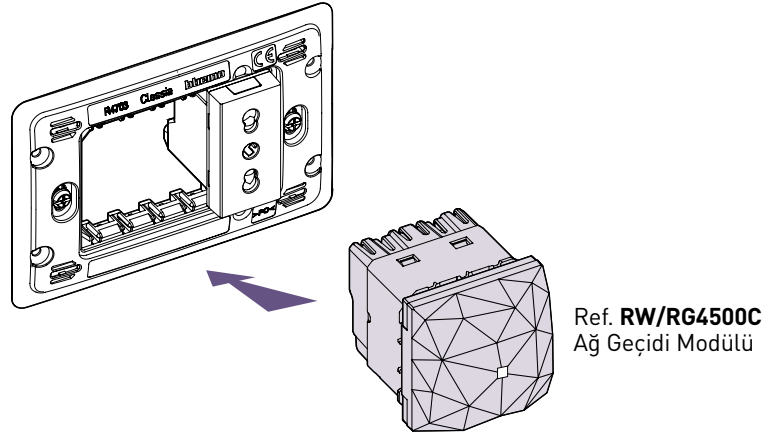

Sadece birkaç basit adımla geleneksel bir sistemi Akıllı sisteme dönüştürün.

1. Ağ geçidi modülünü panoya kurun veya istenen bir konuma veya mevcut bir priz yanına sıva altı olarak monte edin

Wi-Fi ağına yakın konumlandırılmalıdır.