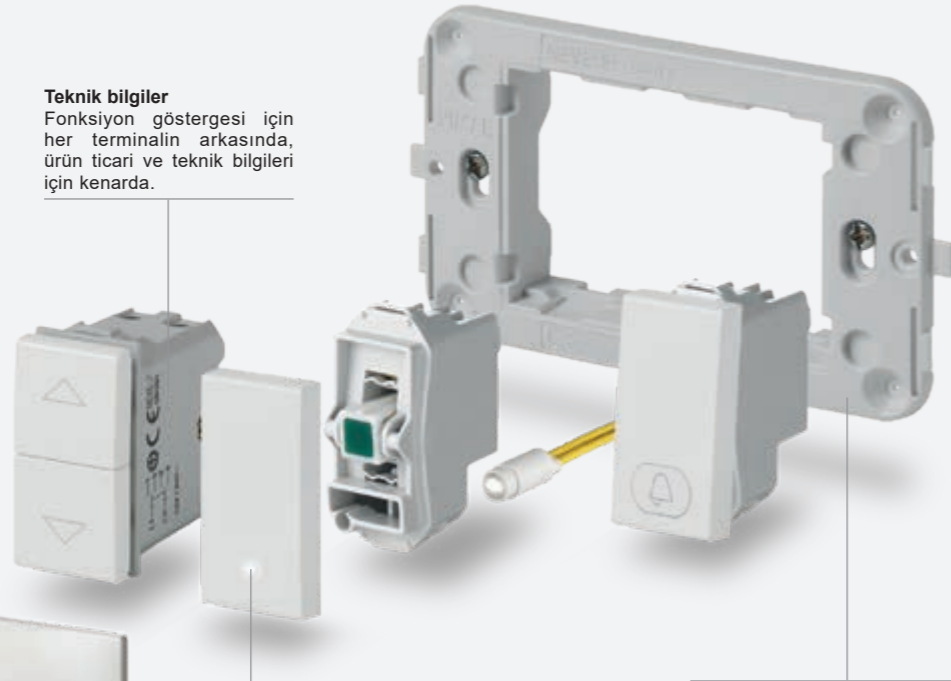

Genel özellikler

italyan ve amerikan standardı

Teknik bilgiler
Fonksiyon göstergesi için her terminalin arkasında, ürün ticari ve teknik bilgileri için kenarda.

Taşıyıcı
Donanımların yatay ve dikey kurulumları için çok sağlam yapı.

Kapakları
Arka aydınlatma ve özelleştirilebilir sembollü 1 ve 2 modül.

Plakanın çıkarılması
Plakanın destekten çıkarılması için takım yerleşim yuvası.

Çerçeveler
12 renk teknopolimer ve geniş modülasyon yelpazesi.

Montaj Şekli	Kasalar	Taşıyıcılar	Modüller	Çerçeveler
 1 orta modül, yuvarlak kutu 2 modüllü, yuvarlak kutu	 Sıvaaltı kasa	 düz/ dikey oluklu yüzey, vidalı taşıyıcı	 1 modül 1 x 2 modüllü 2 x 1 modül	 1 orta modül* 2 modüllü*
 2 adet ortalanmış modül yuvarlak kutu için ya da 3 modüllü	 Sıvaaltı kasa	 Vidalı taşıyıcı	 2 modüllü 2 x 1 modül	 2 adet ortalanmış modül*, dikey kurulum 2 adet ortalanmış modül*, yatay kurulum
 1 orta modül ve 2 yan modül 3 modüllü kutu için 3'li-7'li modül	 Sıvaaltı kasa	 Vidalı taşıyıcı Vidalı taşıyıcı Vidalı taşıyıcı	 1 modül 2 x 1 modül 1 ve 2 modüllü 3 x 1 modül 3 modüllü	 1 orta modül* 2 yan modül* 3'li-7'li modül* Kör plaka*
Plana donanımlarının kurulumu				
 3 modül Plana donanımlı	 Sıvaaltı kasa	 Plana donanımları desteği, Vidalı taşıyıcı	 3 x 1 modül, Plana donanımları	 Çerçeve Neve Up 3 modüllü*