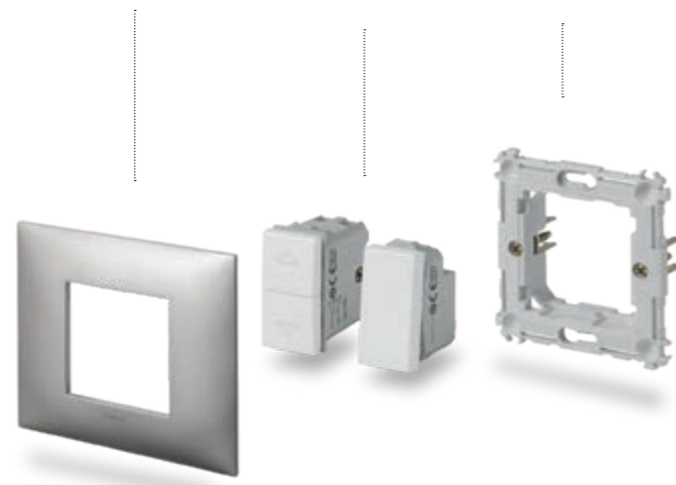

Modüler donanımlar
3 modül desteği üzerinde, 1, 2 ve 3 modüllü donanımlar ile kombinasyon.

3 x 1

1 x 1 ve 1 x 2

1 x 3

PLAKALAR + DEĞİŞTİRİLEBİLİR DONANIMLAR + DESTEK

Fonksiyonları, zaman içinde ihtiyaçlarınıza göre ekleyin ve değiştirin.

Basit kurulum.

Kurulum, cihazın sağlam ve güvenli bir şekilde sabitlenmesini sağlayan birbirine geçen tırnaklar donatılmış destek sayesinde kolaylaştırılmıştır ve düzgün ve görsel açıdan hoş bir estetik etki için kusursuz bir uyum gösterir. Ayrıca donanımın ön sabitlemesi, herhangi bir anda kutu desteğini sökmek zorunda kalmadan üniteye işlem yapılmasını sağlar.