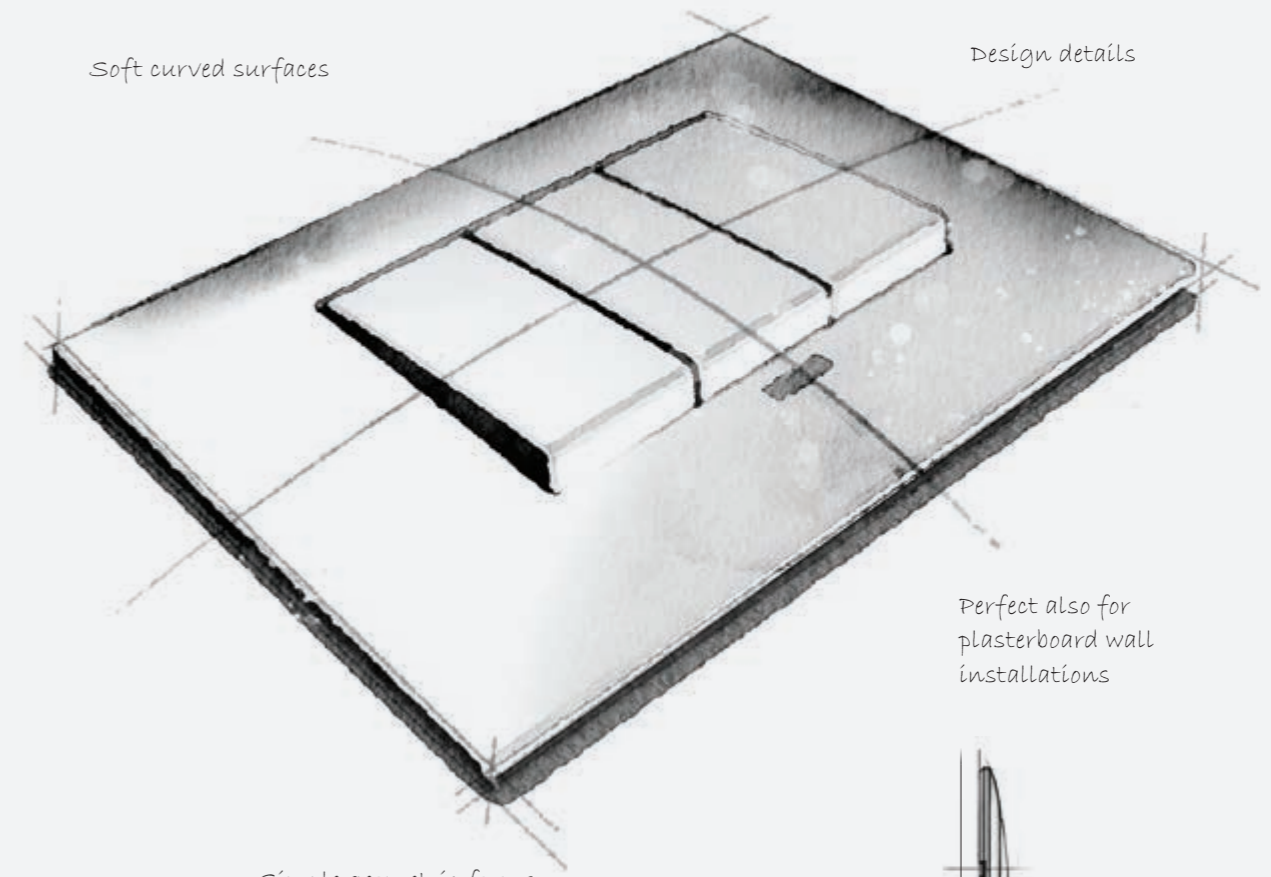

NEVE UP. Yeni tasarım
İşlevsellik, kalite, güvenlik
ve kurulum kolaylığı.

Soft curved surfaces

Design details

*Perfect also for
plasterboard wall
installations*

Simple geometric forms

NEVE UP. Siyah mı beyaz mı?