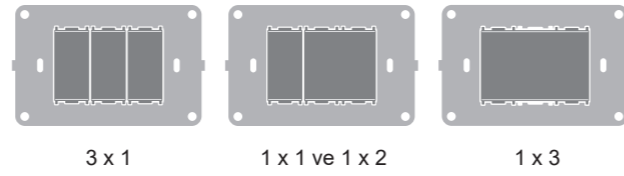

Kişiselleştirme ve arka aydınlatma
Donanımı ve fonksiyonu kolayca ve anında bulmak için arkadan aydınlatmalı ve semboller ile kişiselleştirilebilir kumandalar, hem beyaz hem de karbon mat versiyonda mevcuttur.

Modüler donanımlar
3 modül desteği üzerinde, 1, 2 ve 3 modüllü donanımlar ile kombinasyon.

3 x 1

1 x 1 ve 1 x 2

1 x 3

PLAKALAR + DEĞİŞTİRİLEBİLİR DONANIMLAR + DESTEK