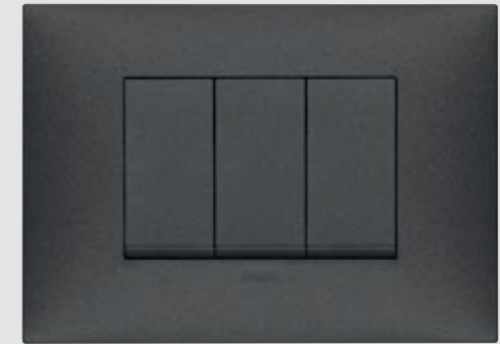

14 Carbon matt (Total Look)