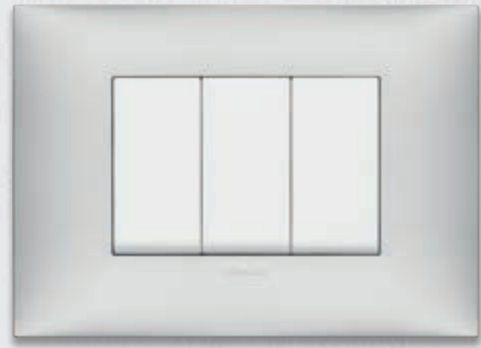

Metal metalik boyalı teknopolimer

Gümüş matt