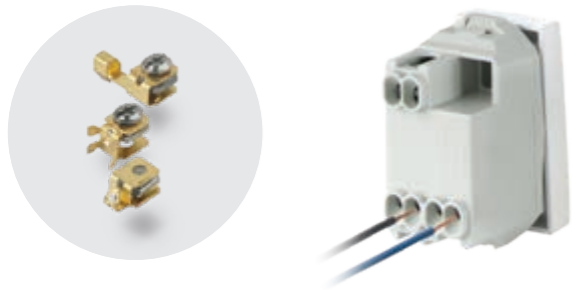

2+2 modül

2+2+2 modül, dikey

2+2+2 modül, yatay

90°

Çoklu modül plakaları, özel ihtiyaçlara göre yatay veya dikey olarak kullanmak mümkündür.

NEVE UP kalitedir. Kolay ve hızlı kurulum. Her ayrıntıya özen gösteriyoruz.

Basit kurulum.

Kurulum, cihazın sağlam ve güvenli bir şekilde sabitlenmesini sağlayan birbirine geçen tırnaklar donatılmış destek sayesinde kolaylaştırılmıştır ve düzgün ve görsel açıdan hoş bir estetik etki için kusursuz bir uyum gösterir. Ayrıca donanımın ön sabitlemesi, herhangi bir anda kutu desteğini sökmek zorunda kalmadan üniteye işlem yapılmasını sağlar.

Sistemi zaman içinde çok yönlü olarak güncellemek kolaydır

- Donanımın, duvara önceden monte edilmiş desteğe sabitlenmesi.
- Klemens vidalarının doğru sıkılmasını sağlayacak biçimde tasarlanmış klemensler.