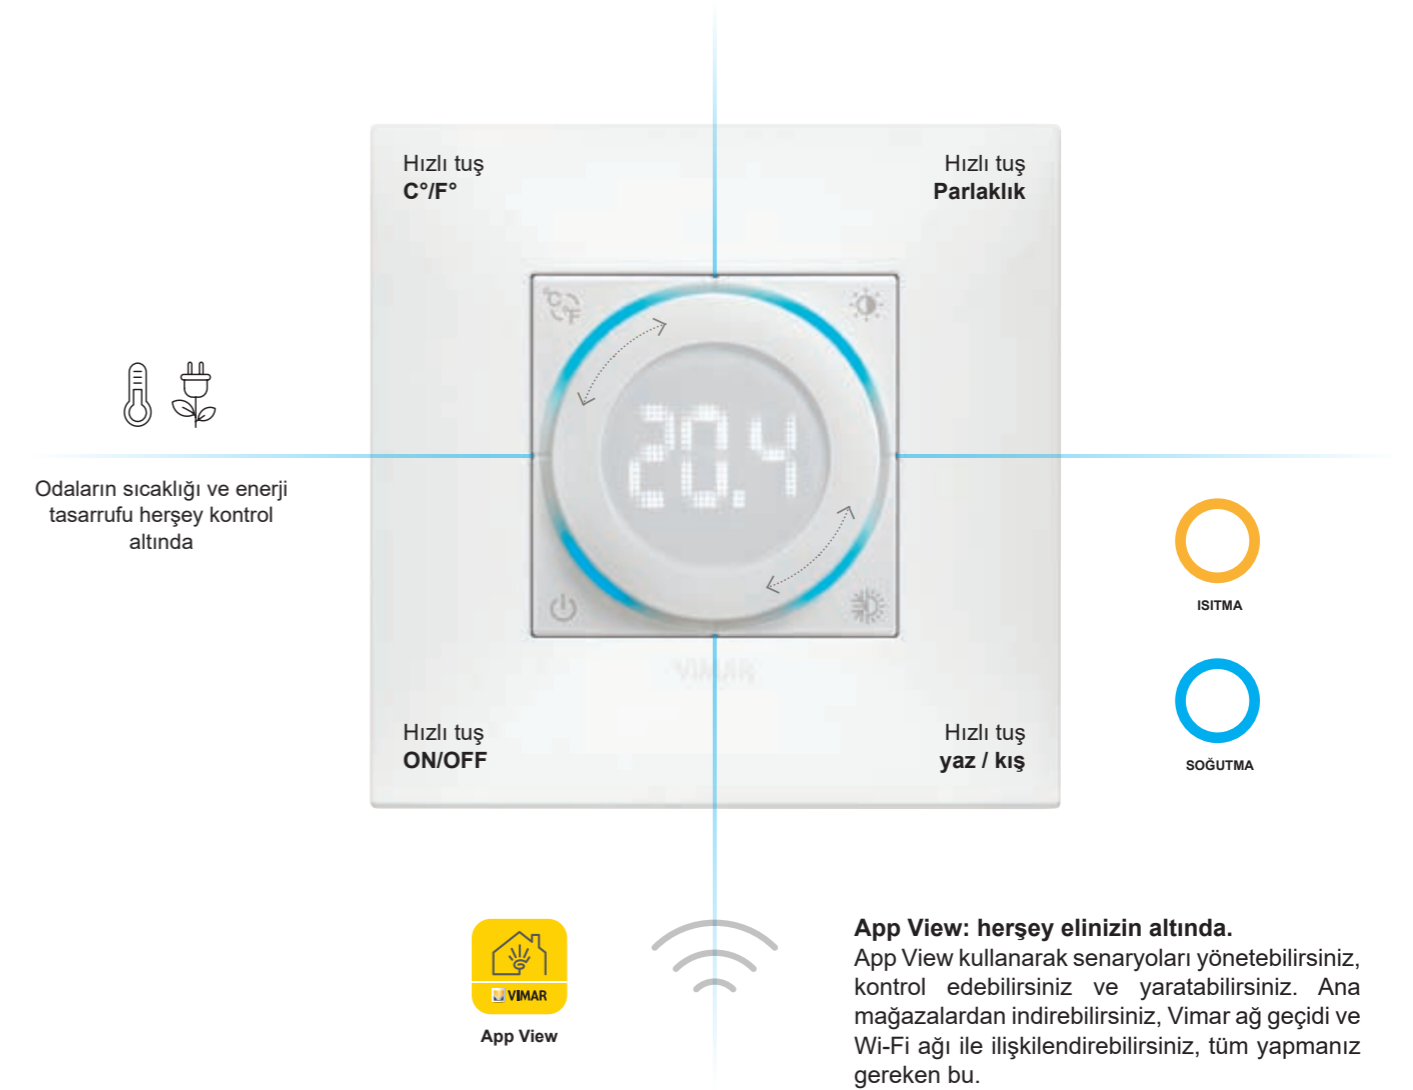

ÇİFT TEKNOLOJİLİ RÖLE MODÜLÜ

- tüm ışık tiplerinin kontrolü için;
- perde ve panjurlar için.

Bluetooth® zigbee

DİN KILAVUZU İÇİN GATEWAY

Bluetooth® kablosuz teknoloji standardı, donanımların, ağ geçidinin kullanıcının hem yerel hem de uzaktan View uygulaması aracılığıyla sistemi kontrol etmesine izin verdiği bir örgüsel ağda kullanılmasını sağlar. Ayrıca, Siri, Amazon Alexa ve Google Home akıllı asistanlar ile de üniteyi kontrol etmek mümkündür.

SMARTPHONE ve SES KOMUTU ile her şey kontrolünüz altında olabilir

Termostat.

Sıcaklık kontrolü için, bağlantılı ve basit.

Bağlantılı ayar düğmesi kontrolüne sahip termostat, farklı odalardaki sıcaklığı yönetmek için ışık ve panjur yönetimi fonksiyonlarına entegre olur ve View uygulamasıyla veya sesli kumanda ile uzaktan bile tüketimlerin daha iyi kontrolünü sağlar. Kullanımı çok kolay olan zarif tasarım: sıcaklığı ayarlamak için bir kadran, ON/OFF seçimi için 4 düğme, °C/°F, yaz/kış modu ve ekranın parlaklık ayarı.

- Beyaz ve siyah versiyonu mevcuttur.
- Arka aydınlatmalı LED ekranlı sezgisel, minimal ve modern arayüz.
- Hızlı komutlar: ON/OFF, ölçü birimi değişikliği, parlaklık ayarı, yaz/kış değişikliği veya programlama.
- Ayrıca ağ bağlantısı gerektirmeyen **stand alone** versiyonda.