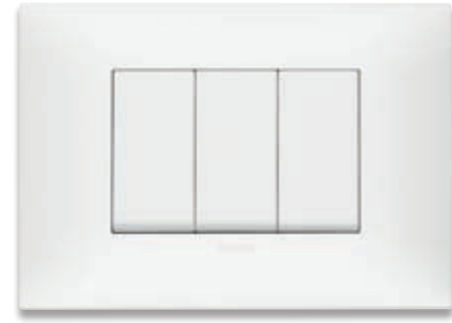

NEVE UP Değişme özgürlüğü. Çok yönlü ve modüler kurulum sistemleri.

1 modülden maksimum 7 modüle kadar ya da 2+2+2+2 modüllü ve kumanda ile prizlerde 1, 2 ve 3 modüllü hazır sayısız plaka sayesinde bir elektrik sisteminin tüm kurulum ihtiyaçlarına yönelik çözümler vardır. Işık noktası, İstenilen renk ve malzemedeki plaka ile tamamlanır.

3 modül

Kişiselleştirme ve arka aydınlatma
Donanımı ve fonksiyonu kolayca ve anında bulmak için arkadan aydınlatmalı ve semboller ile kişiselleştirilebilir kumandalar, hem beyaz hem de karbon mat versiyonda mevcuttur.

Modüler donanımlar
3 modül desteği üzerinde, 1, 2 ve 3 modüllü donanımlar ile kombinasyon.

PLAKALAR + DEĞİŞTİRİLEBİLİR DONANIMLAR + DESTEK

Fonksiyonları, zaman içinde ihtiyaçlarınıza göre ekleyin ve değiştirin.

90°

Çoklu modül plakaları, özel ihtiyaçlara göre yatay veya dikey olarak kullanmak mümkündür.