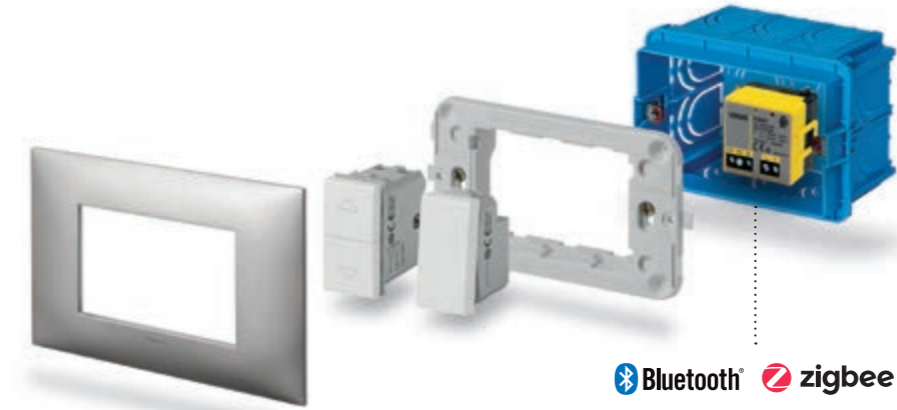

2+2+2 modül

2+2+2+2 modül

NEVE UP. Gelişmiş ve bağlantılı bir elektrik sistemi için **kolay fırsatlar.**

Birkaç adımda çok kolay kurulum.

Yeni binalar veya restorasyonlar, bir evin bir alanı veya evin tamamı, dükkan, restoran, ofis veya her durumda duvarcılık ve boyama işinin minimuma indirilmesi gereken her durumda ideal çözümler. Bu donanımlar yapının değerini artırır ve yaşayanların hayatını iyileştirir.

Kablosuz bağlantı sayesinde, ışıkları, panjurları, sıcaklık kontrolünü ve enerji tüketimini akıllı telefonunuzdan veya doğal olarak doğrudan sesinizle kontrol edebilir ve yönetebilirsiniz.

NEVE UP akıllı da. Basitçe alanlar bağlantılı hale geliyor.

ÇİFT TEKNOLOJİLİ RÖLE MODÜLÜ

- tüm ışık tiplerinin kontrolü için;
- perde ve panjurlar için.

Bluetooth® zigbee

DİN KILAVUZU İÇİN GATEWAY

Bluetooth® kablosuz teknoloji standardı, donanımların, ağ geçidinin kullanıcının hem yerel hem de uzaktan View uygulaması aracılığıyla sistemi kontrol etmesine izin verdiği bir örgüsel ağda kullanılmasını sağlar. Ayrıca, Siri, Amazon Alexa ve Google Home akıllı asistanlar ile de üniteyi kontrol etmek mümkündür.