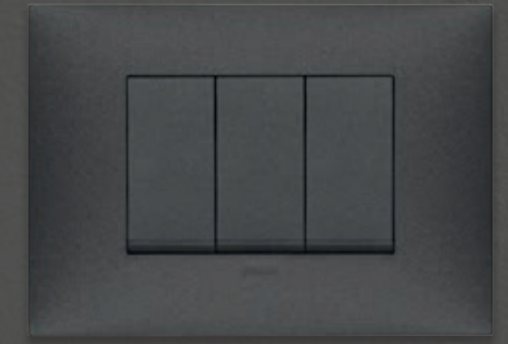

Carbon matt (Total Look)

Metal metalik boyalı teknopolimer

Gümüş matt

Titanyum matt

Nikel matt

Bakır matt

NEVE UP. Çok yönlü ve çok standartlı bir ürün gamı

Farklı ülkelerdeki değişik ihtiyaçları karşılamak için NEVE UP'ı yeniden tasarladık: hem italyan ve amerikan hem de fransız ve alman, uluslararası tüm standartlara uygun geniş bir donanıma sahip ürün gamı.