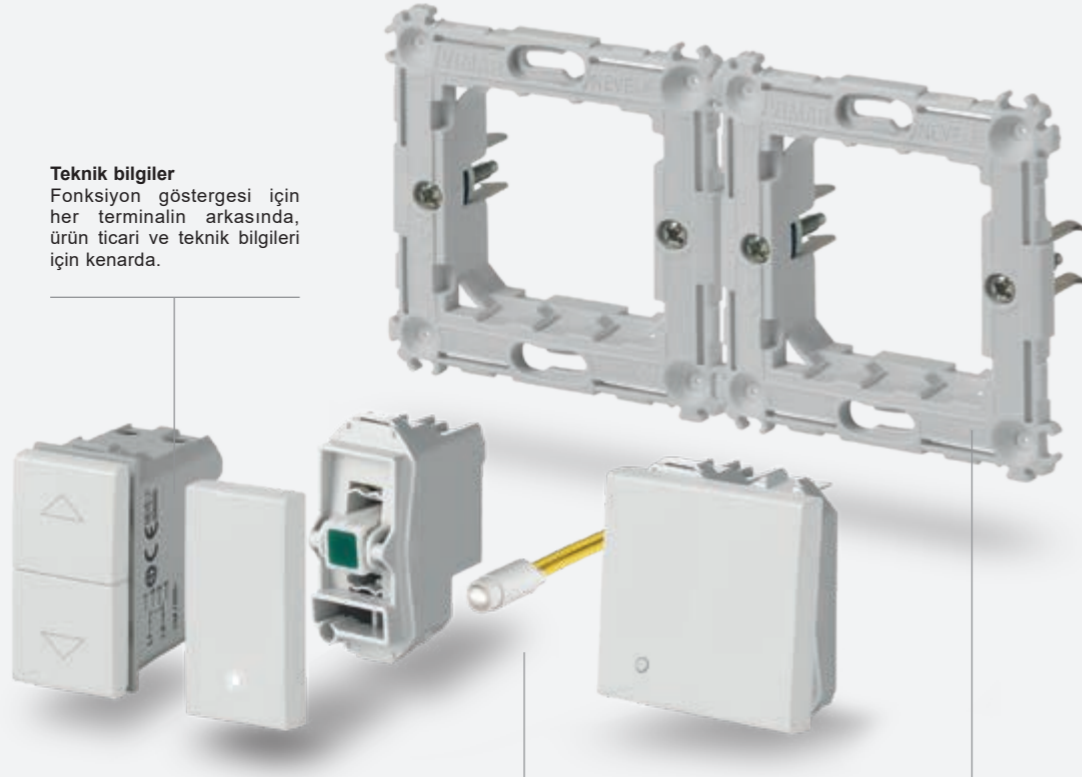

Genel özellikler

Alman ve Fransız standardı

Teknik bilgiler

Fonksiyon göstergesi için her terminalin arkasında, ürün ticari ve teknik bilgileri için kenarda.

Kapakları
Arka aydınlatma ve özelleştirilebilir sembolü 1 ve 2 modül.

Taşıyıcı
Donanımların yatay ve dikey kurulumları için çok sağlam yapı.

Çok modüllü plakalar
Her ülke için uygun olan, güvenli bir dikey ve yatay kurulum için 2+2 ile 2+2+2+2 arasında modül içeren çok modüllü plaka serisi.

Montaj Şekli	Kasalar	Taşıyıcılar	Modüller	Çerçeveler
2 modüllü, ø 60 ve 65 mm ankastre kutular			1 x 2 modüllü	2 modüllü*
2+2 modüllü, sabitleme merkezleri arası 71 mm			2 x 2 modüllü, dikey 2 x 2 modüllü, yatay	Dikey yön Yatay yön
2+2+2 modüllü, sabitleme merkezleri arası 71 mm			3 x 2 modüllü, dikey 3 x 2 modüllü, yatay	Dikey yön Yatay yön
2+2+2+2 modüllü, sabitleme merkezleri arası 71 mm			4 x 2 modüllü, dikey 4 x 2 modüllü, yatay	Dikey yön Yatay yön

* Farklı kombinasyon seçenekleri için bkz. Montaj şekilleri' Sayfa 56