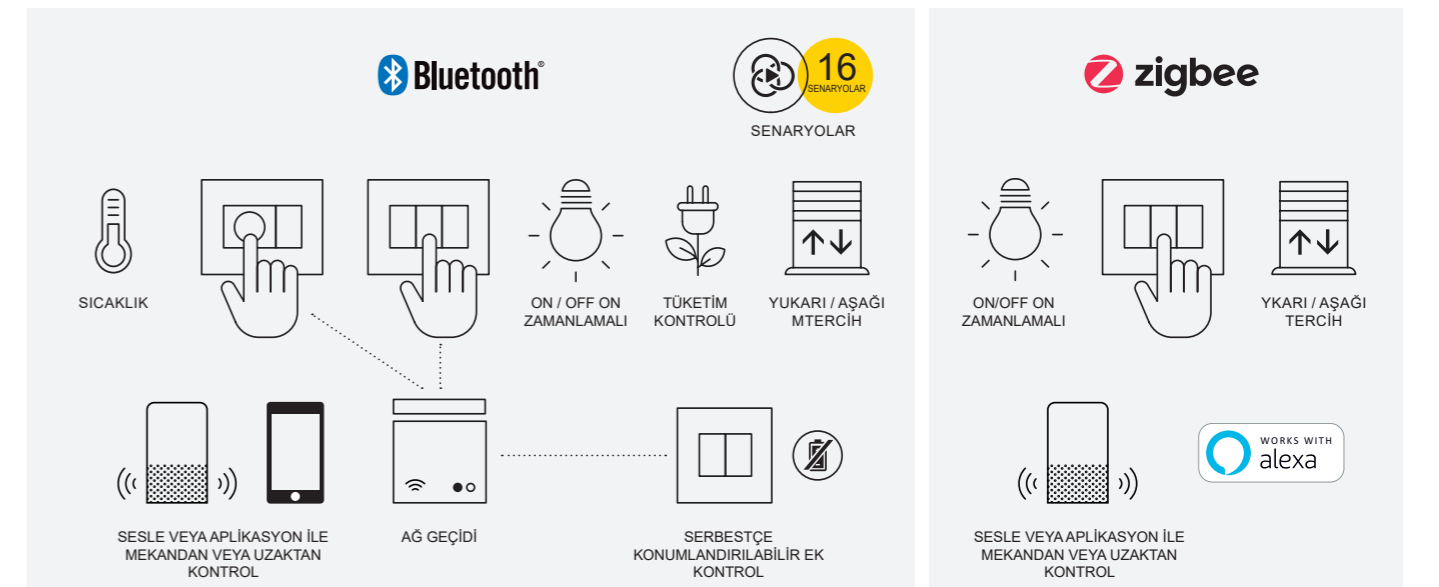

Geleneksel elektrik sistemleri smart'a dönüşüyor: sisteminizi yenileyin ya da genişletin. Geleneksel anahtarları yeni, bağlantılı Vimar donanımlarıyla değiştirmeniz ve onlara besleme vermeniz yeterli: yönlendiriciler, panjurlar ve perdeler için aktüatörler, Bluetooth®'lu kablosuz teknoloji ve Zigbee® prizler için aktüatör sıcaklık kontrolü. **View Wireless sistemi, mevcut bir sistemin fonksiyonlarının yenilenmesi ya da iyileştirilmesi durumunda idealdir,** ve yaşlılar ve hareket güçlüğü çeken kişiler için yararlı bir destektir.

ÇİFT TEKNOLOJİLİ RÖLE MODÜLÜ

- tüm ışık tiplerinin kontrolü için;
- perde ve panjurlar için.

Bluetooth® zigbee

DİN KILAVUZU İÇİN GATEWAY

Bluetooth® kablosuz teknoloji standardı, donanımların, ağ geçidinin kullanıcının hem yerel hem de uzaktan View uygulaması aracılığıyla sistemi kontrol etmesine izin verdiği bir örgüsel ağda kullanılmasını sağlar. Ayrıca, Siri, Amazon Alexa ve Google Home akıllı asistanlar ile de üniteyi kontrol etmek mümkündür.

SMARTPHONE ve SES KOMUTU ile her şey kontrolünüz altında olabilir

Termostat.

Sıcaklık kontrolü için, bağlantılı ve basit.

Bağlantılı ayar düğmesi kontrolüne sahip termostat, farklı odalardaki sıcaklığı yönetmek için ışık ve panjur yönetimi fonksiyonlarına entegre olur ve View uygulamasıyla veya sesli kumanda ile uzaktan bile tüketimlerin daha iyi kontrolünü sağlar. Kullanımı çok kolay olan zarif tasarım: sıcaklığı ayarlamak için bir kadran, ON/OFF seçimi için 4 düğme, °C/°F, yaz/kış modu ve ekranın parlaklık ayarı.